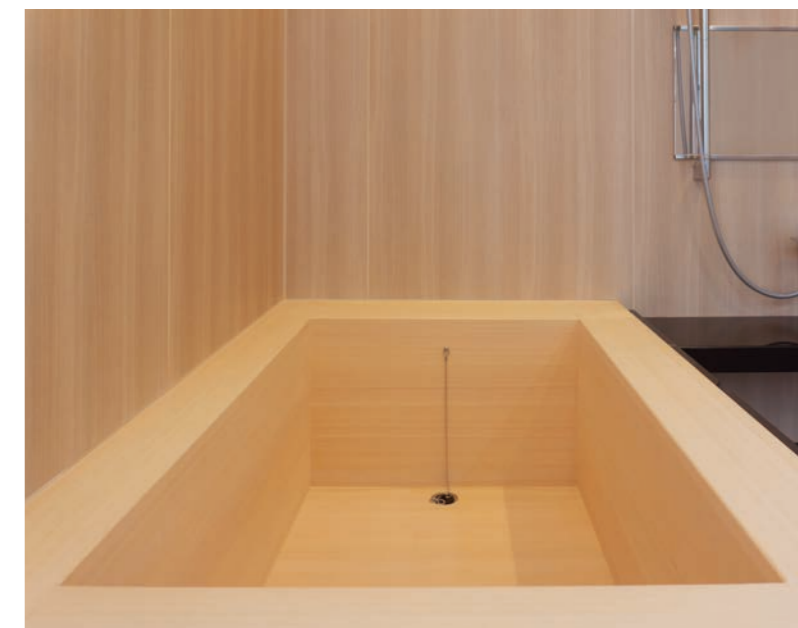

お問い合わせ

「雅月」につきましてはお近くのショールームへお問い合わせください。

www.housetec.co.jp/showroom/

雅月

Miyabi Tsuki