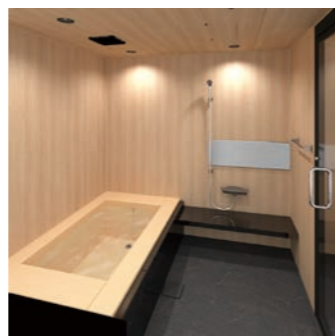

仕様例

浴室

壁	ブライトアイマツ(サクラ)
浴槽	木曽檜
エプロン	天然御影石
床	温クリンフロア(ネロストーン)
ドア	強化ガラス開き戸(透明)(ブラック)
カウンター	天然御影石
天井	フラット天井(サクラ)
換気扇	標準タイプ(ブラック)
鏡	横長ミラー(W950×H400)
照明	ダウンライト(LED)(ブラック)4灯
洗い場水栓	フラットメタル水栓 (メッキ・eシャワーNfセット)
タオル掛け	メッキブラケット

洗面

鏡	W1500×H700 背面内照明付き
洗面ボウル	有田焼
水栓	シングル混合栓(マットブラック)
カウンター	天然御影石
キャビネット	木目パネル(ホワイトオーク)
化粧帯	あり

浴室

壁	ブライトアイマツ(サクラ)
浴槽	木曽檜
エプロン	天然御影石
床	プレーンフロア(ディーブグレー)
ドア	開き戸(ビュアシルバー)
カウンター	なし
天井	フラット天井(サクラ)
換気扇	標準タイプ(ブラック)
鏡	横長ミラー(W950×H400)
照明	ダウンライト(LED)(ブラック)4灯
洗い場水栓	壁付サーモ水栓 (メッキ・eシャワーNfセット)
タオル掛け	メッキブラケット

洗面

鏡	W1500×H700 背面内照明付き
洗面ボウル	有田焼
水栓	シングル混合栓(マットブラック)
カウンター	天然御影石
キャビネット	木目パネル(ホワイトオーク)
化粧帯	なし

注意事項

- ご注文について
雅月は完全受注生産モデルです。ご要望をもとにプランニングいたします。
- 設置について
浴槽の満水容量は360リットルです。給湯機のタンク容量によっては湯切れを起す可能性がありますのでご注意ください。
- 使用について
雅月に使用する木や石は天然の素材を使用しておりますので、模様や色合いにばらつきがあります。
木曽檜を使用しているゆえに、使用状況によっては黒シミやその他の現象を生じる場合があります(表面の黒シミは防水性能に支障ありません)。