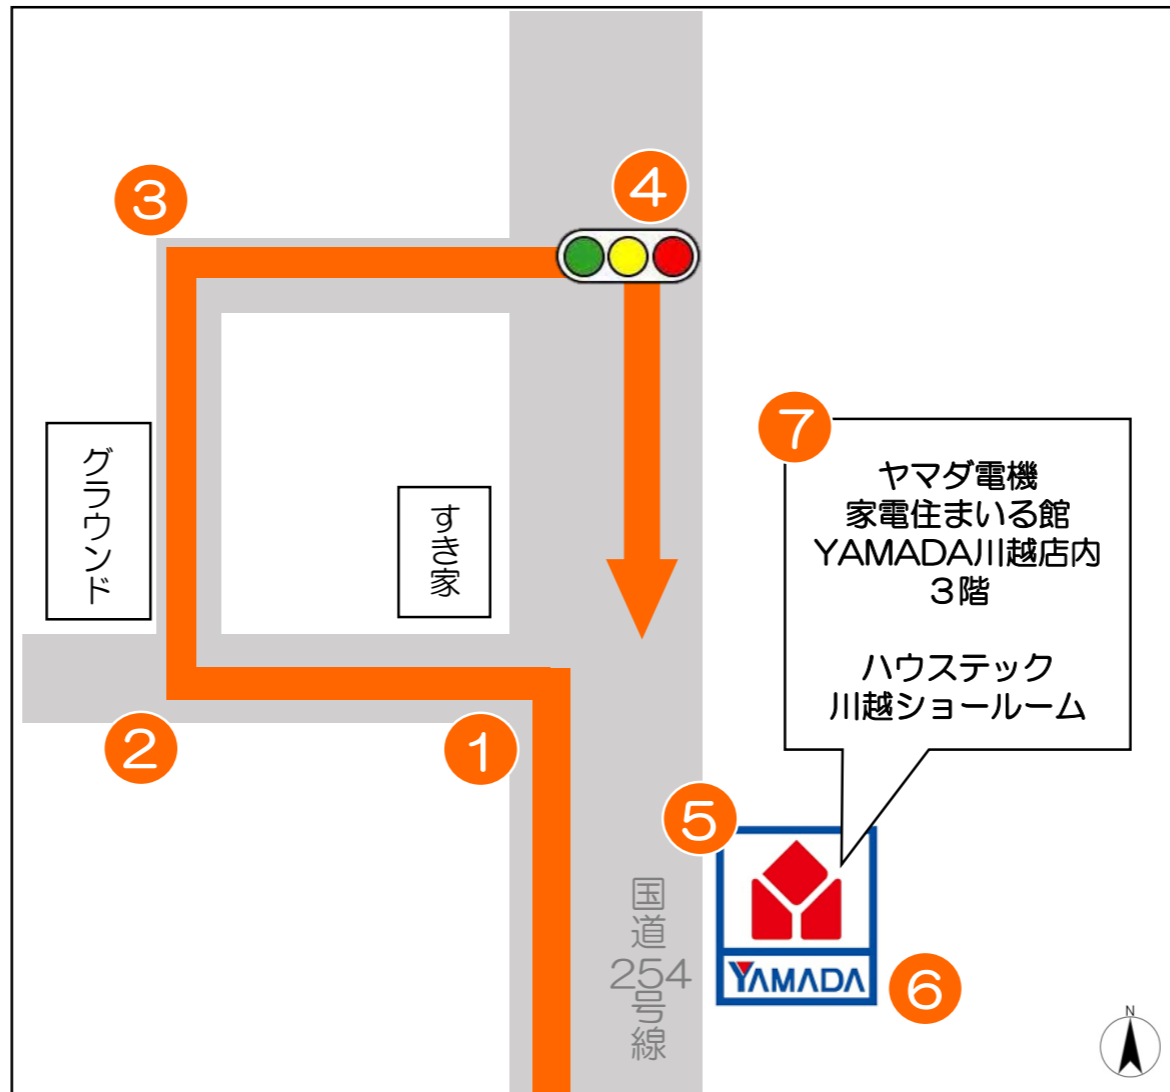

ハウステック川越ショールームへのアクセス

【住所】〒350-0851 埼玉県川越市氷川町57-1
 ヤマダ電機 家電住まいの館YAMADA 川越店内 3階
 【電話】049-298-5685 【FAX】049-298-5637
 【営業時間】10:00~21:00 【休館日】元旦

1 すき家の手前を左に曲がる。

2 グラウンドの手前を右に曲がる。

3 突き当りを右に曲がる。

スタッフが不在の場合もございますので、
 ご案内が必要な場合は、
 お手数ですが**事前にご予約**を頂きますと、
 確実にご案内させていただきます。
 宜しくお願い申し上げます。

7 3階リフォームコーナー奥
ハウステックショールーム

4 信号を右に曲がる。

5 ヤマダ電機の駐車場に入る。

6 店舗入口